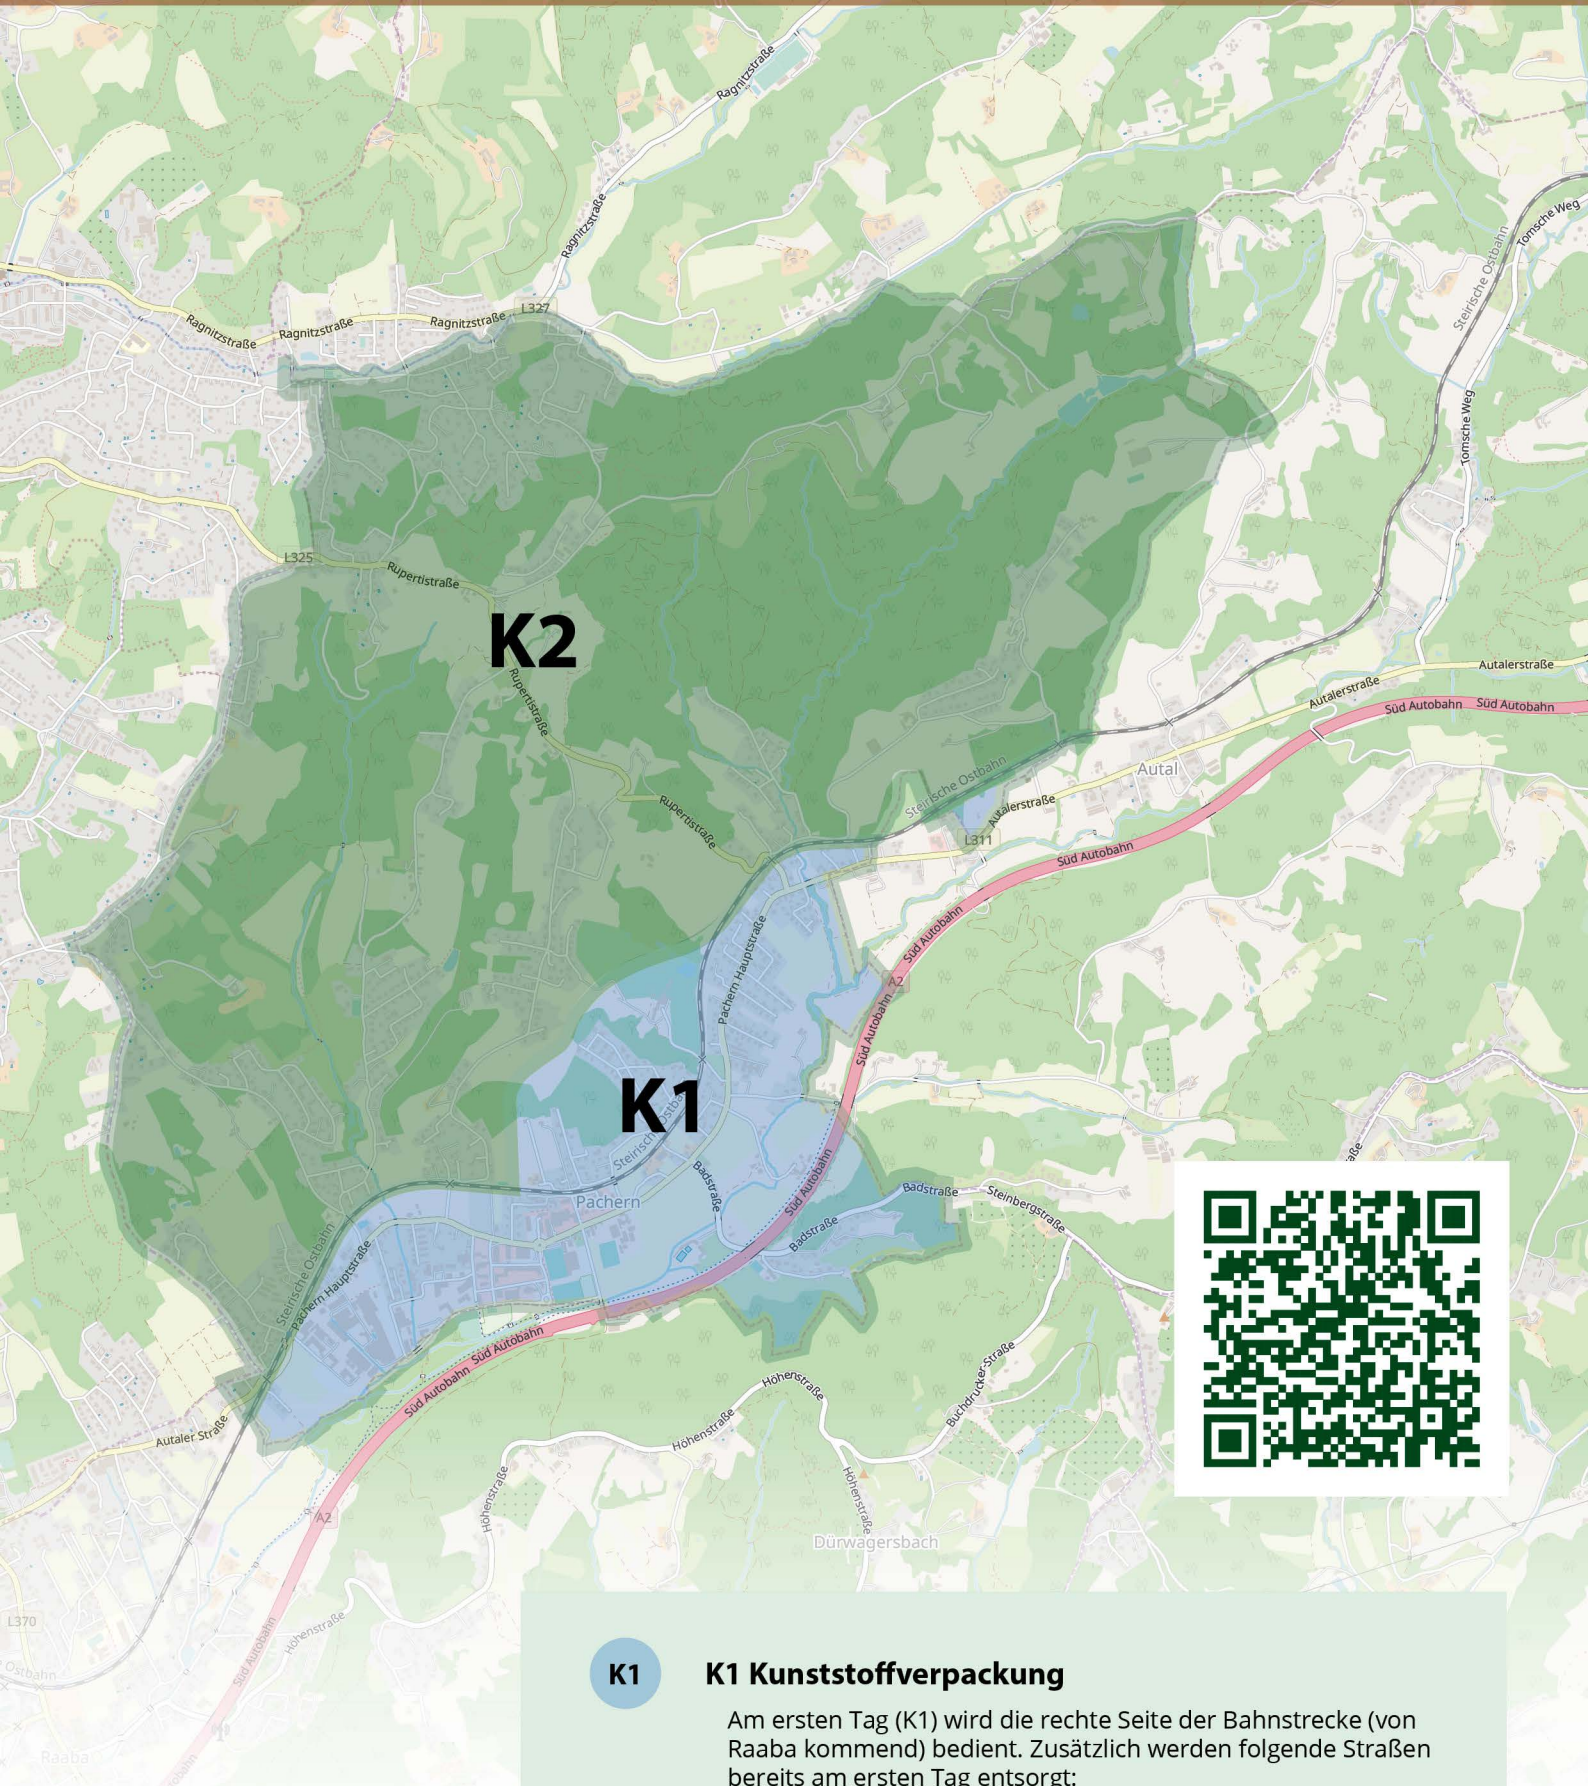

ABFUHRGEBIET KUNSTSTOFFVERPACKUNG

K1 Kunststoffverpackung

Am ersten Tag (K1) wird die rechte Seite der Bahnstrecke (von Raaba kommend) bedient. Zusätzlich werden folgende Straßen bereits am ersten Tag entsorgt:

- Pöchlarnbergweg
- Hans Resel-Gasse
- Josef Hartmann-Gasse
- Hahnhofweg bis Hausnummer 30

K2 Kunststoffverpackung

Am zweiten Tag (K2) wird der linke Bereich des Gemeindegebiets entsorgt.