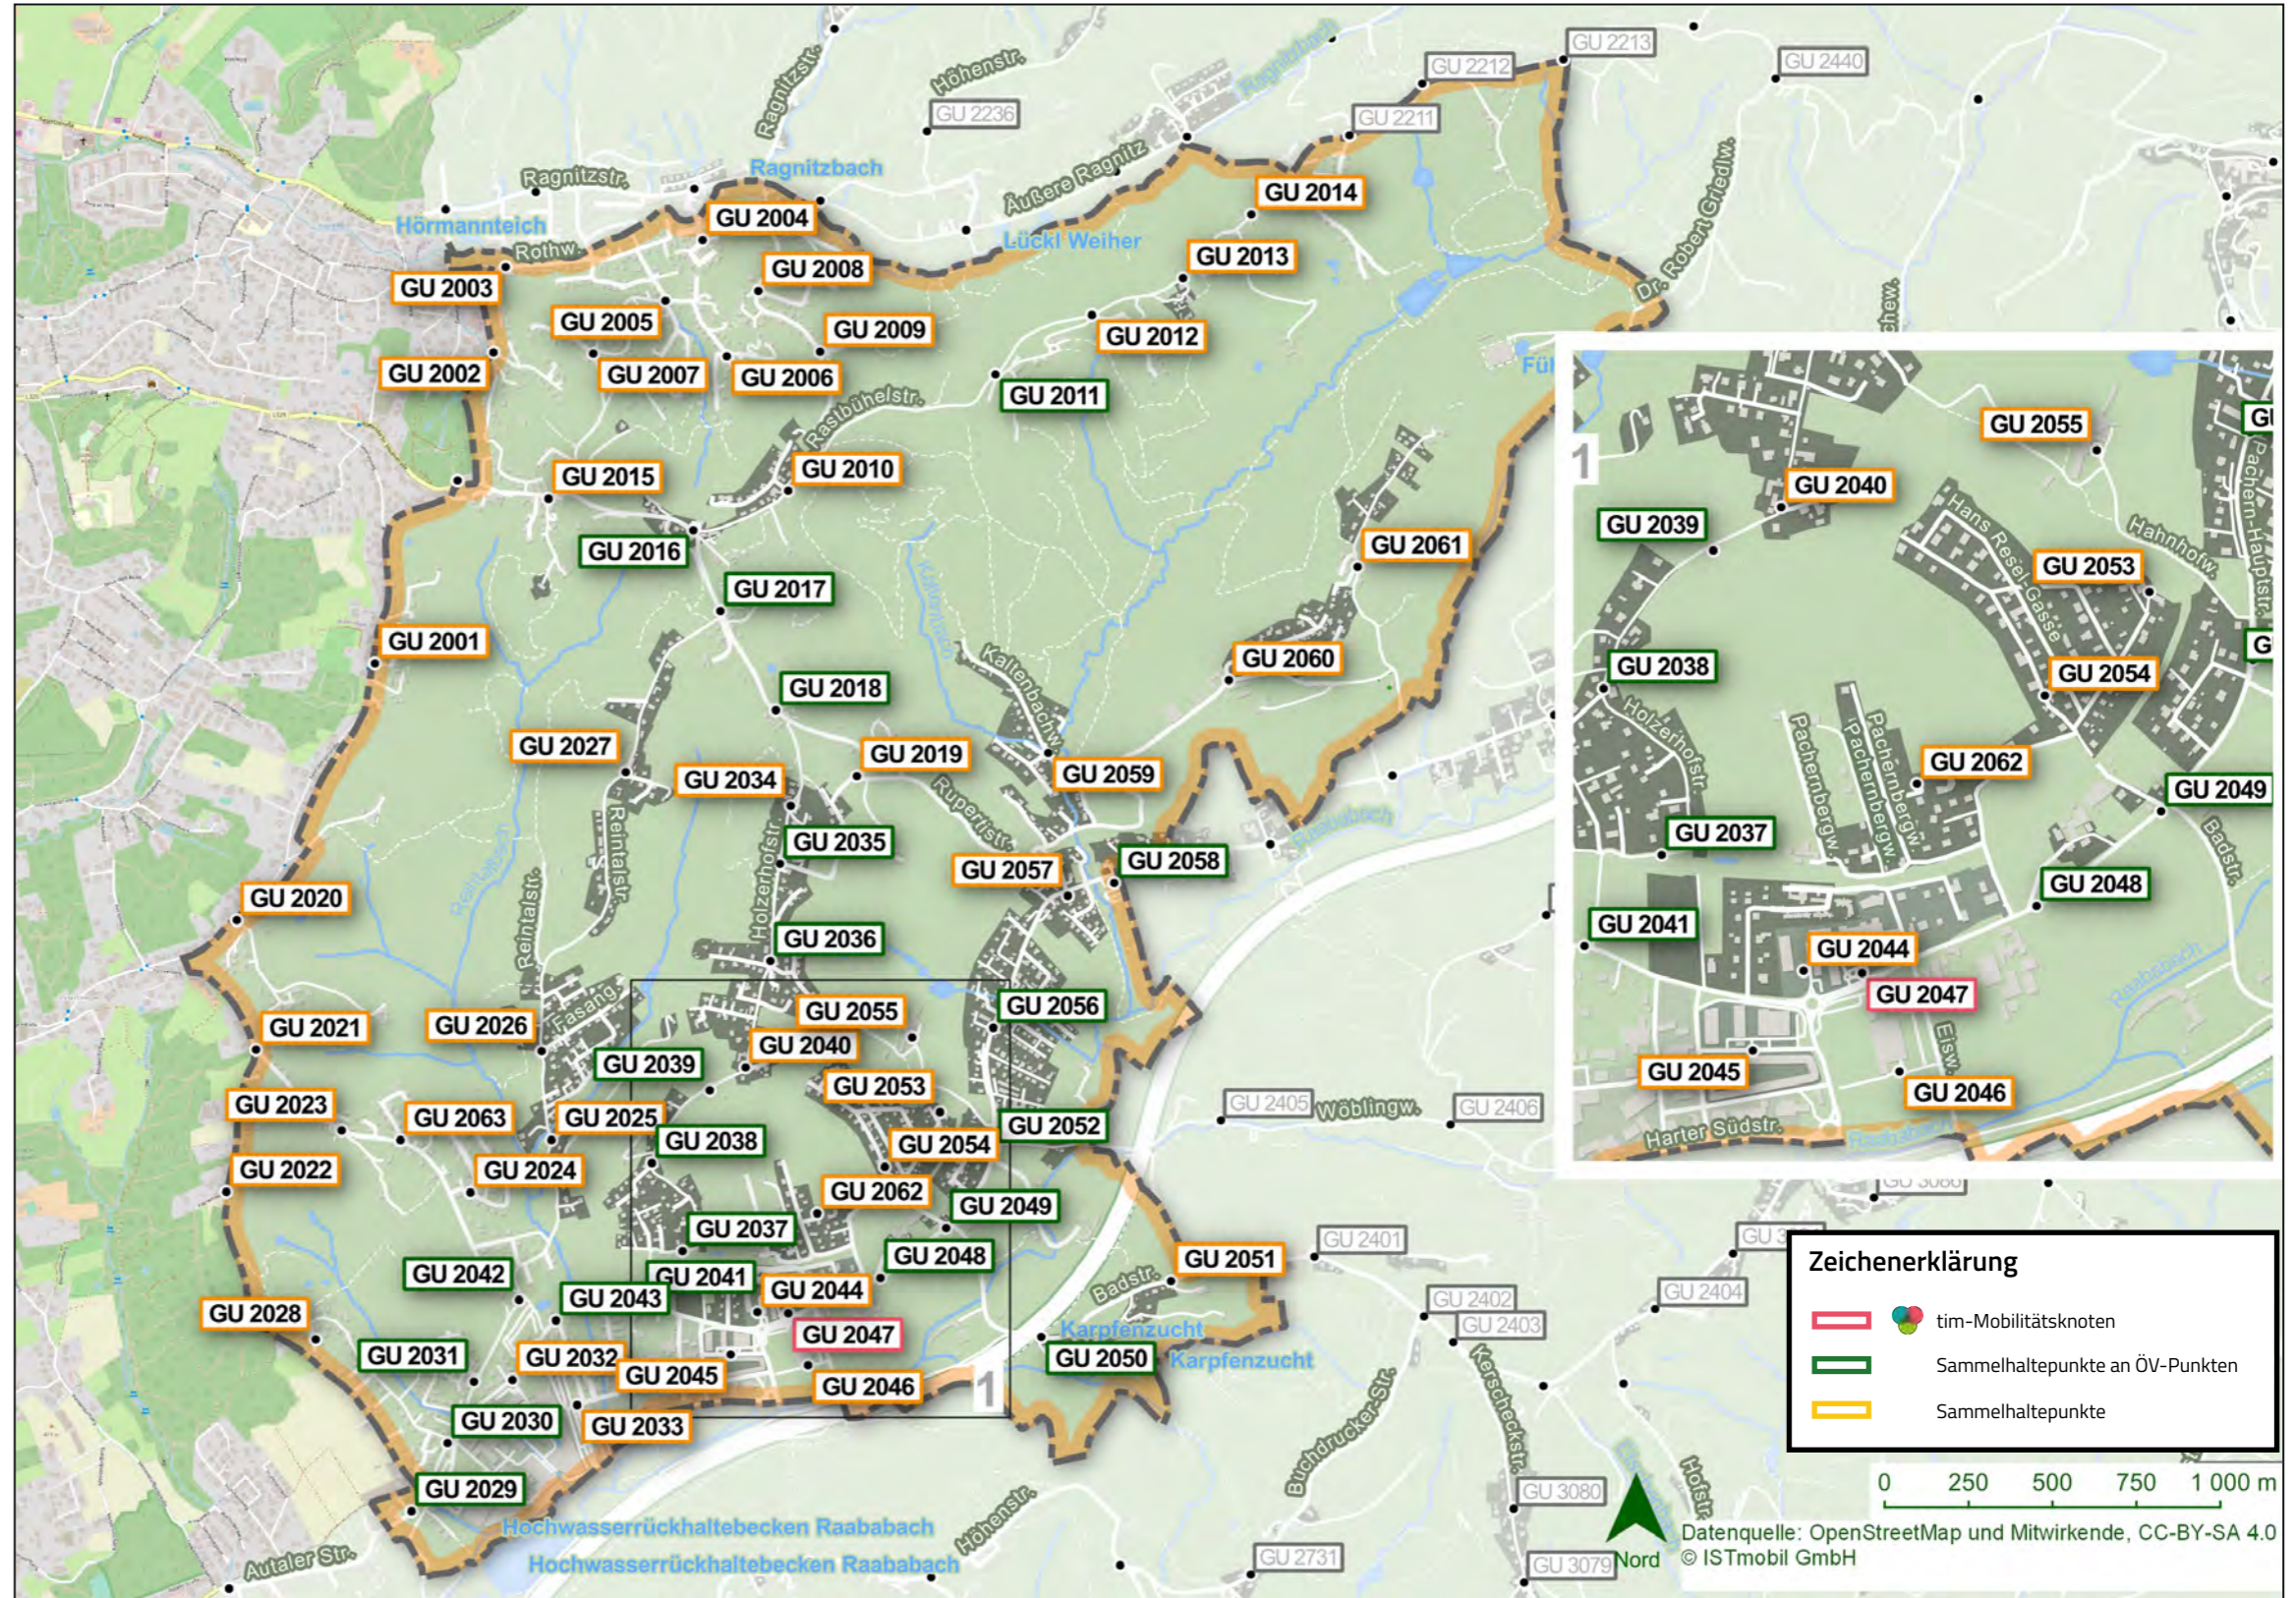

GU 2001	Lustbühel	Petersbergenstraße 194
GU 2002	Rastbühel	Angermayrstr/Hans Klöpferg
GU 2003	Rastbühel	Rothweg/Spielplatz Ragnitz
GU 2004	Rastbühel	Am Steinergrund
GU 2005	Rastbühel	Haberwaldgasse
GU 2006	Rastbühel	Haberwaldgasse 26
GU 2007	Rastbühel	Karl Bindergasse/Waldgasse
GU 2008	Rastbühel	Peter Rosegger-Straße 39
GU 2009	Rastbühel	Peter Rosegger-Straße 22
GU 2010	Rastbühel	Rastbühel/Scherling
GU 2011	Rastbühel	Attemshof
GU 2012	Rastbühel	Franz Bscheiden-Höhe
GU 2013	Rastbühel	MEDVED
GU 2014	Rastbühel	Kapelle
GU 2015	Rastbühel	Rupertstraße/Kirschengasse
GU 2016	Hohenrain	Weberwirt
GU 2017	Hart bei Graz	Abzweigung Reintalstraße
GU 2018	Hart bei Graz	Abzweigung Holzerhofstraße
GU 2019	Hart bei Graz	Rupertstraße/Herzog
GU 2020	Hart bei Graz	Paul Anton Keller Weg
GU 2021	Hart bei Graz	Pachernweg/Kapelle
GU 2022	Hart bei Graz	Pachernweg 54
GU 2023	Hart bei Graz	Lindenstraße 57
GU 2024	Hart bei Graz	Siedlung Ringsteinerweg
GU 2025	Hart bei Graz	Reintalstraße 28
GU 2026	Hart bei Graz	Fasangasse
GU 2027	Hart bei Graz	Reintalstraße
GU 2028	Hart bei Graz	Bierbaumstraße 50
GU 2029	Hart bei Graz	Bahnübergang
GU 2030	Hart bei Graz	Bahnhof
GU 2031	Hart bei Graz	Reinhard Machold Straße
GU 2032	Hart bei Graz	Pachern Hauptstr/FA Knapp
GU 2033	Hart bei Graz	Gewerbepark Knapp/SMB
GU 2034	Hart bei Graz	Holzerhofstr Casa Riedl
GU 2035	Hart bei Graz	Holzerhofstraße/Binder
GU 2036	Hart bei Graz	Holzerhofstraße/Hangweg
GU 2037	Hart bei Graz	Holzerhofstraße 37
GU 2038	Hart bei Graz	Holzhofstraße/Vogelbauer
GU 2039	Pachern bei Graz	Holzerhofstraße 103
GU 2040	Pachern bei Graz	Holzerhofstraße/Felser
GU 2041	Pachern bei Graz	Holzerhofstraße
GU 2042	Pachern bei Graz	Lindenstraße
GU 2043	Pachern bei Graz	Lindenwirt
GU 2044	Pachern bei Graz	Raiba/Billa
GU 2045	Pachern bei Graz	J Kamper Ring/Post/Spar
GU 2046	Pachern bei Graz	Sportzentrum
GU 2047	Pachern bei Graz	Schule / tim
GU 2048	Pachern bei Graz	Gemeinde
GU 2049	Pachern bei Graz	Badstraße
GU 2050	Pachern bei Graz	Abzw Grabnerweg
GU 2051	Pachern bei Graz	Badstraße 60
GU 2052	Pachern bei Graz	Wöblinger Straße
GU 2053	Pachern bei Graz	Josef Hartmannngasse 24
GU 2054	Pachern bei Graz	Hans Resel Gasse 19
GU 2055	Pachern bei Graz	Klockerhof/Modern Golf
GU 2056	Pachern bei Graz	Cafe Gleichweit
GU 2057	Pachern bei Graz	Pachern Hauptstr/Hahnhofweg
GU 2058	Pachern bei Graz	Pachern Park and Ride
GU 2059	Pachern bei Graz	Kaltenbachweg
GU 2060	Pachern bei Graz	Bergwirtstraße
GU 2061	Pachern bei Graz	Kaltenbergstraße
GU 2062	Hart bei Graz	DDr Hans Schober
GU 2063	Hart bei Graz	Am Schlosshang

ISTmobil GmbH | www.ISTmobil.at
Kartenstand: April 2023
Kartenautor: Florian Hitzelberger, BSc.
Datengrundlage: OpenStreetMap & Mitwirkende

GUSTmobil wird aus Mitteln des Verkehrsressorts des Landes Steiermark gefördert und aus Regionsmitteln im Rahmen des StLREG 2018 unterstützt.